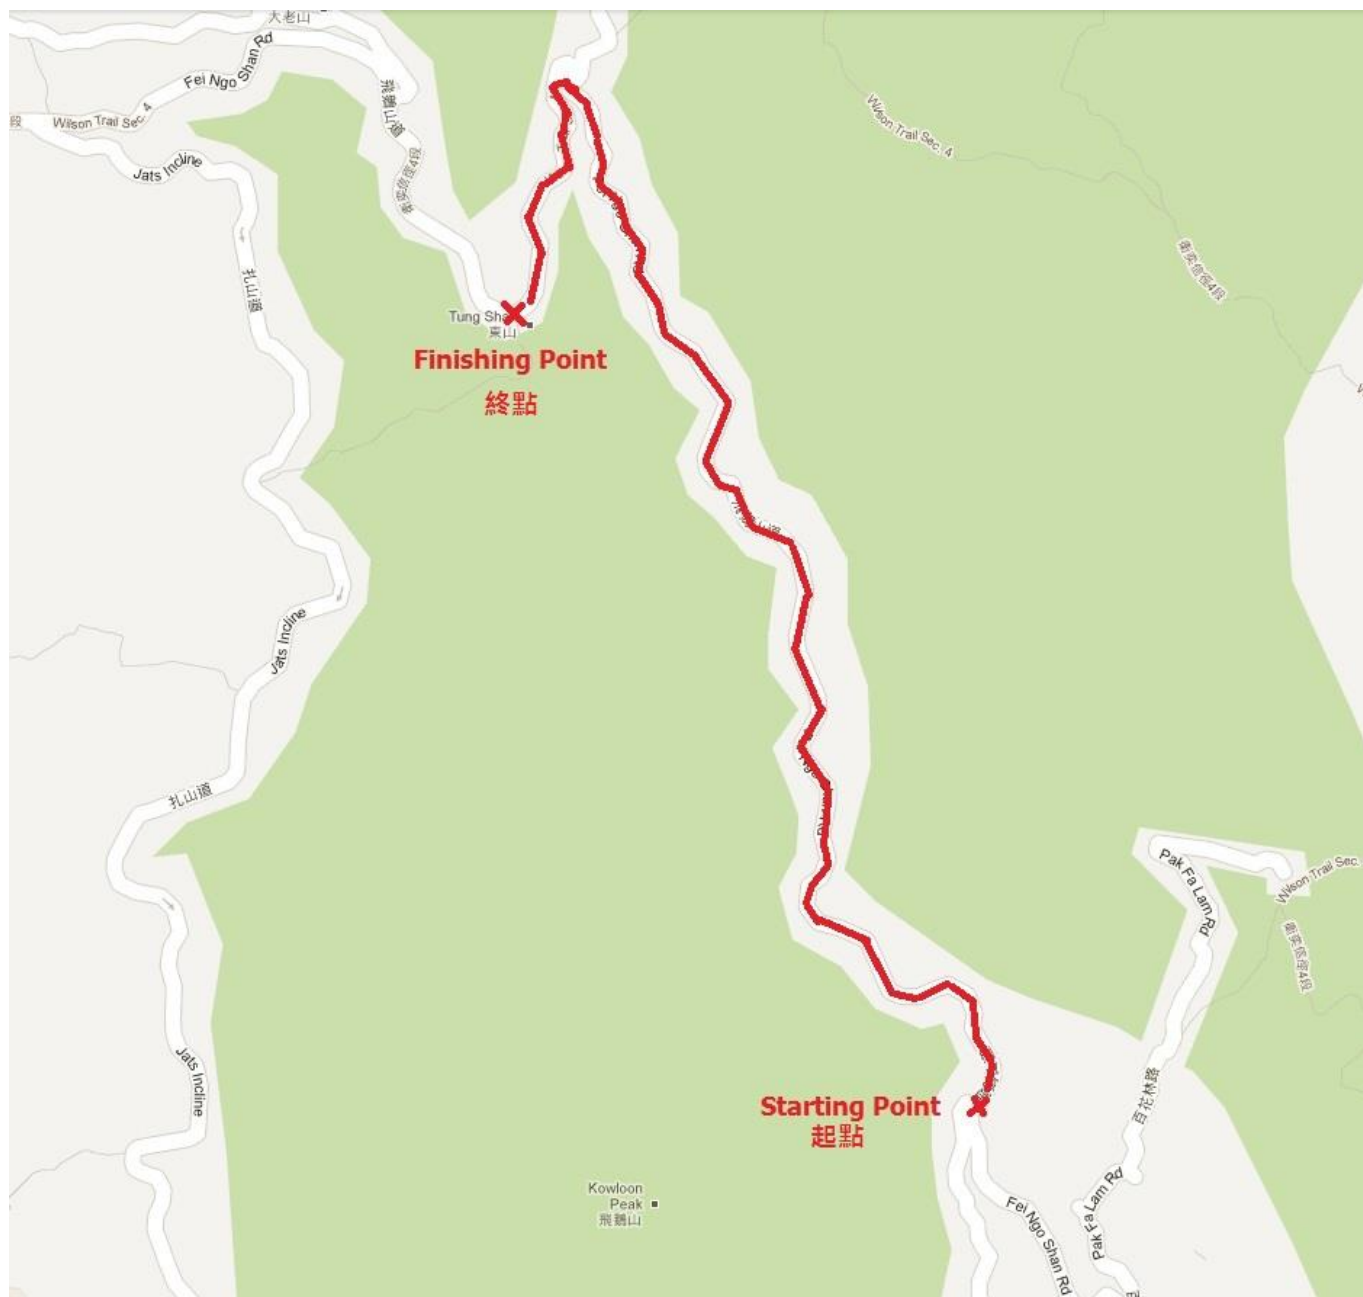

## 全港公路單車賽 (飛鵝山道)

(起點) 飛鵝山道近百花林路交界 > 飛鵝山道 > 飛鵝山道近衛奕信徑 (第四段) 交界 (終點)